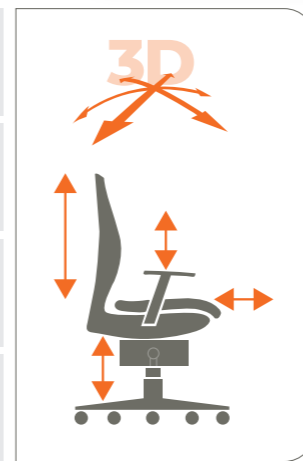

Abb. mit 3D-Pending-Mechanik, in Stoff Farbe 107 (dunkelblau)

Höhe der AL vom Sitzpolster: 15-25 cm

1 M Medium Standard

ERGO

3 JAHRE GARANTIE

Sitzhöhe stufenlos einstellbar.

Sitztiefen-Verstellung bis zu 6 cm.

Orthopädische Flex-Rückenlehne dorsokinetic, für perfekte Unterstützung im Rücken, 3-fach höhenverstellbar und mit integrierter Lordosenstütze.

Wechsel-Sitzpolster erhältlich.

1 Mister SITWELL mit 3D-Pending-Mechanik.